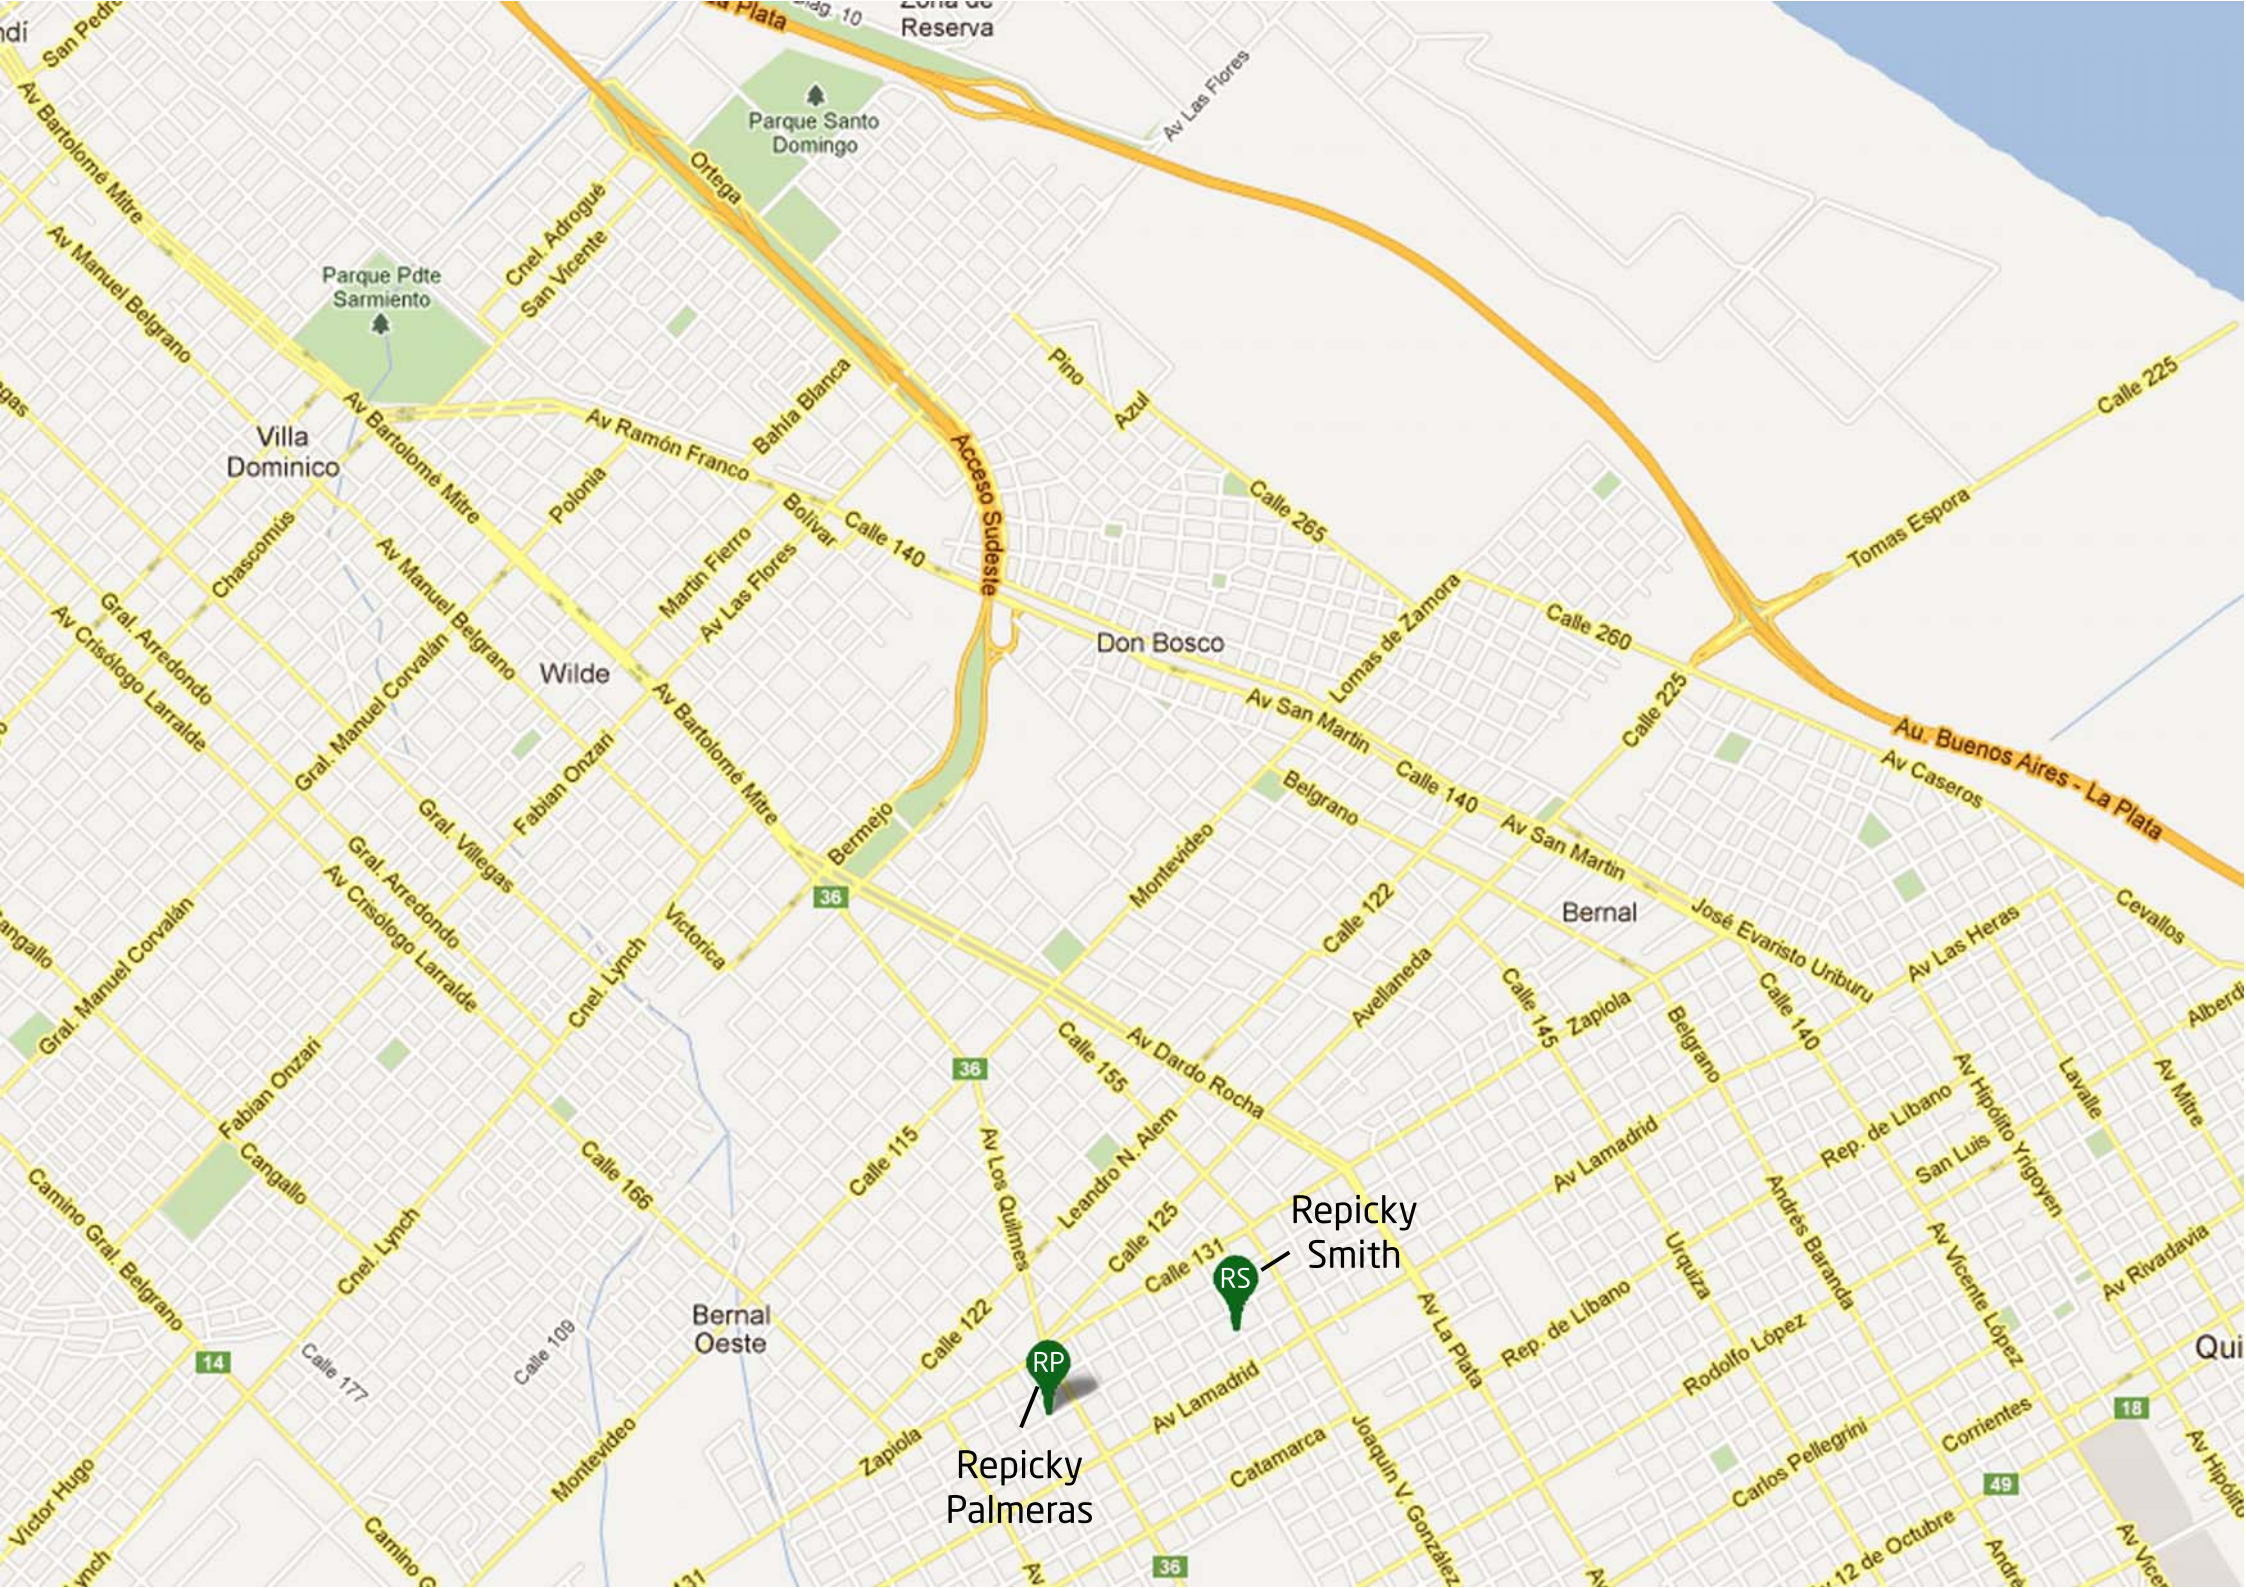

### Planta Smith

**Dirección:** Calle Gral. Smith 76 Bernal Oeste (B1883FKB) Bernal Oeste - Buenos Aires - Argentina

**Coordenadas GPS:**

S 34.72482° W 058.29453°  
S 34°43.489' W 058°17.672'  
S 34°43'29.3'' W 058°17'40.3''

### Planta Palmeras

**Dirección:** Calle 162 n° 110 (Ex Namuncurá - Ex José Luis Cabezas) Bernal Oeste (B1883FKB) Bernal Oeste - Buenos Aires - Argentina

**Coordenadas GPS:**

S 34.72770° W 058.30210°  
S 34°43.662' W 058°18.126'  
S 34°43'39.7'' W 058°18'07.6''

Au. Buenos Aires - La Plata

Repicky

Repicky Palmeras

Repicky Smith

RP

RS

Repicky  
Palmeras

Recorrido desde planta Smith  
hacia planta Palmeras

Recorrido desde planta Palmeras  
hacia planta Smith